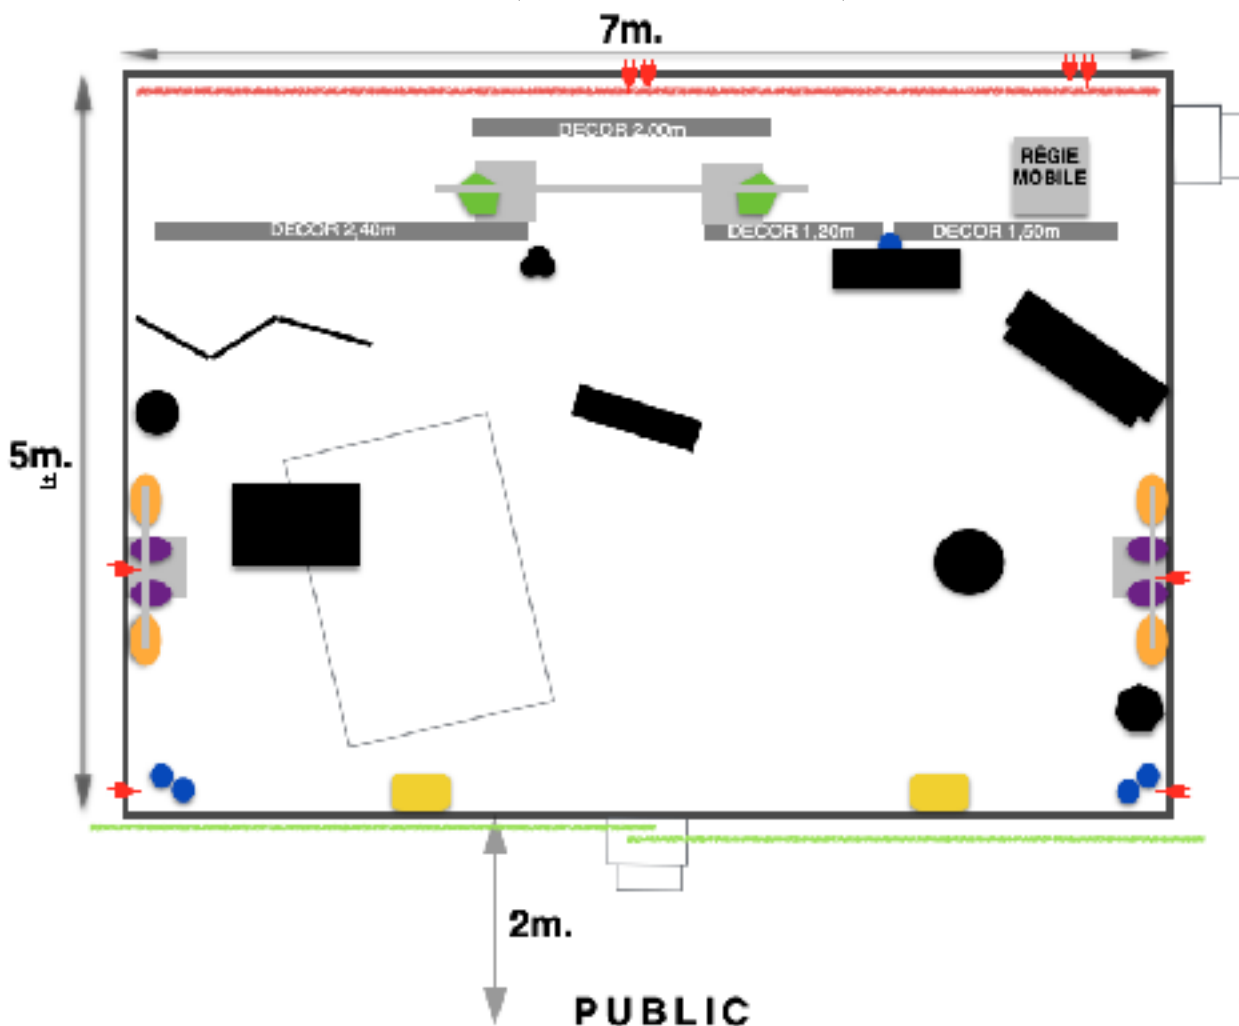

## RÉGIE :

- Régie mobile en fly case ( Placée en arrière scène à cour )
- Serveur informatique - logiciel Sunlite Suite 3
- Stream deck Elgato XL
- Dispatcher DMX
- Emetteur DMX Lixada 2.4G avec antennes récepteurs

## PLAN ET DISPOSITION